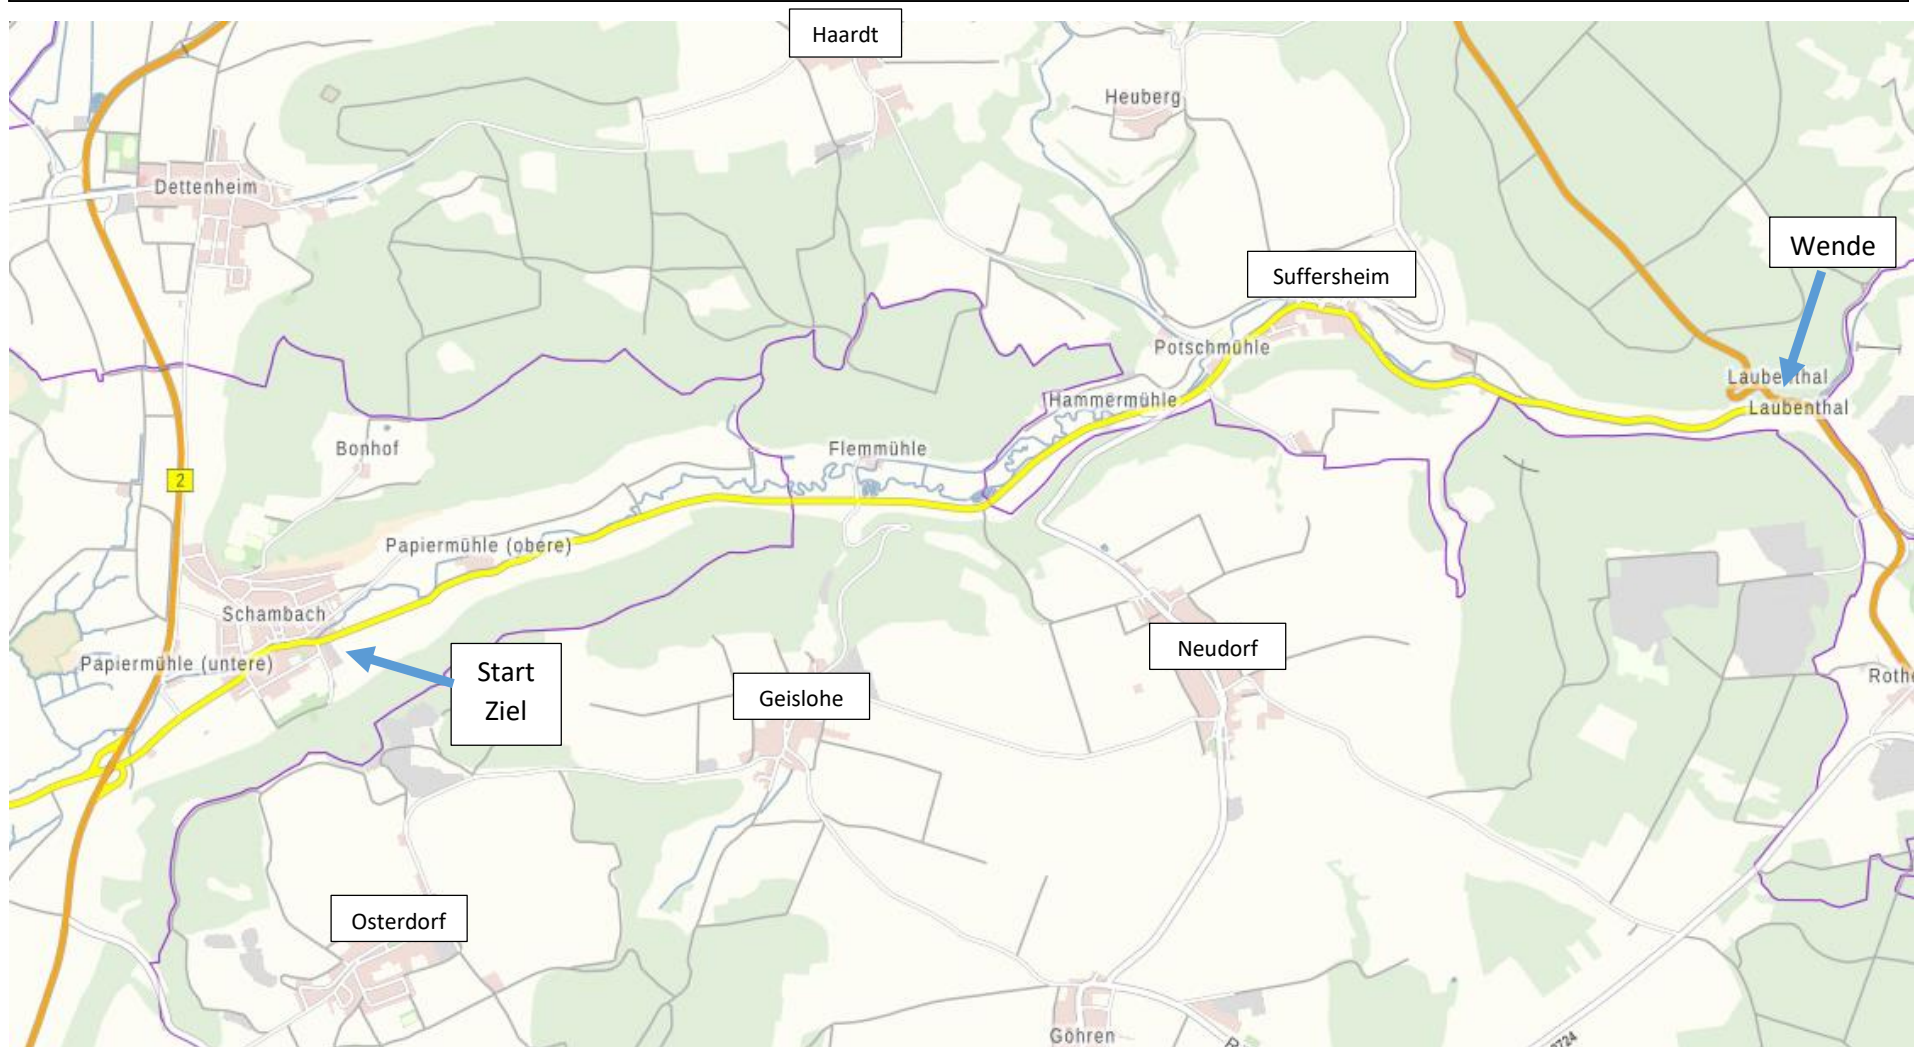

2. Treuchtlinger Einzelzeitfahren powered by „Velovita Rad.Sport.“

Anfahrt zu den Materialdepots

Schambach – Dettenheim – Haardt – Potschmühle

Schambach – B2 Richtung Augsburg – Osterdorf – Geislohe

Schambach – B2 Richtung Augsburg – Osterdorf – Göhren - Neudorf

Schambach – Weißenburg – Richtung Eichstätt – Laubenthal

Veranstaltungsleiter
Ernst Knauer
0176-96263577

2. Treuchtlinger Einzelzeitfahren powered by Velovita
Deutsche Meisterschaft Einzelzeitfahren Junioren / Juniorinnen
Bayerische Meisterschaft im Einzelzeitfahren